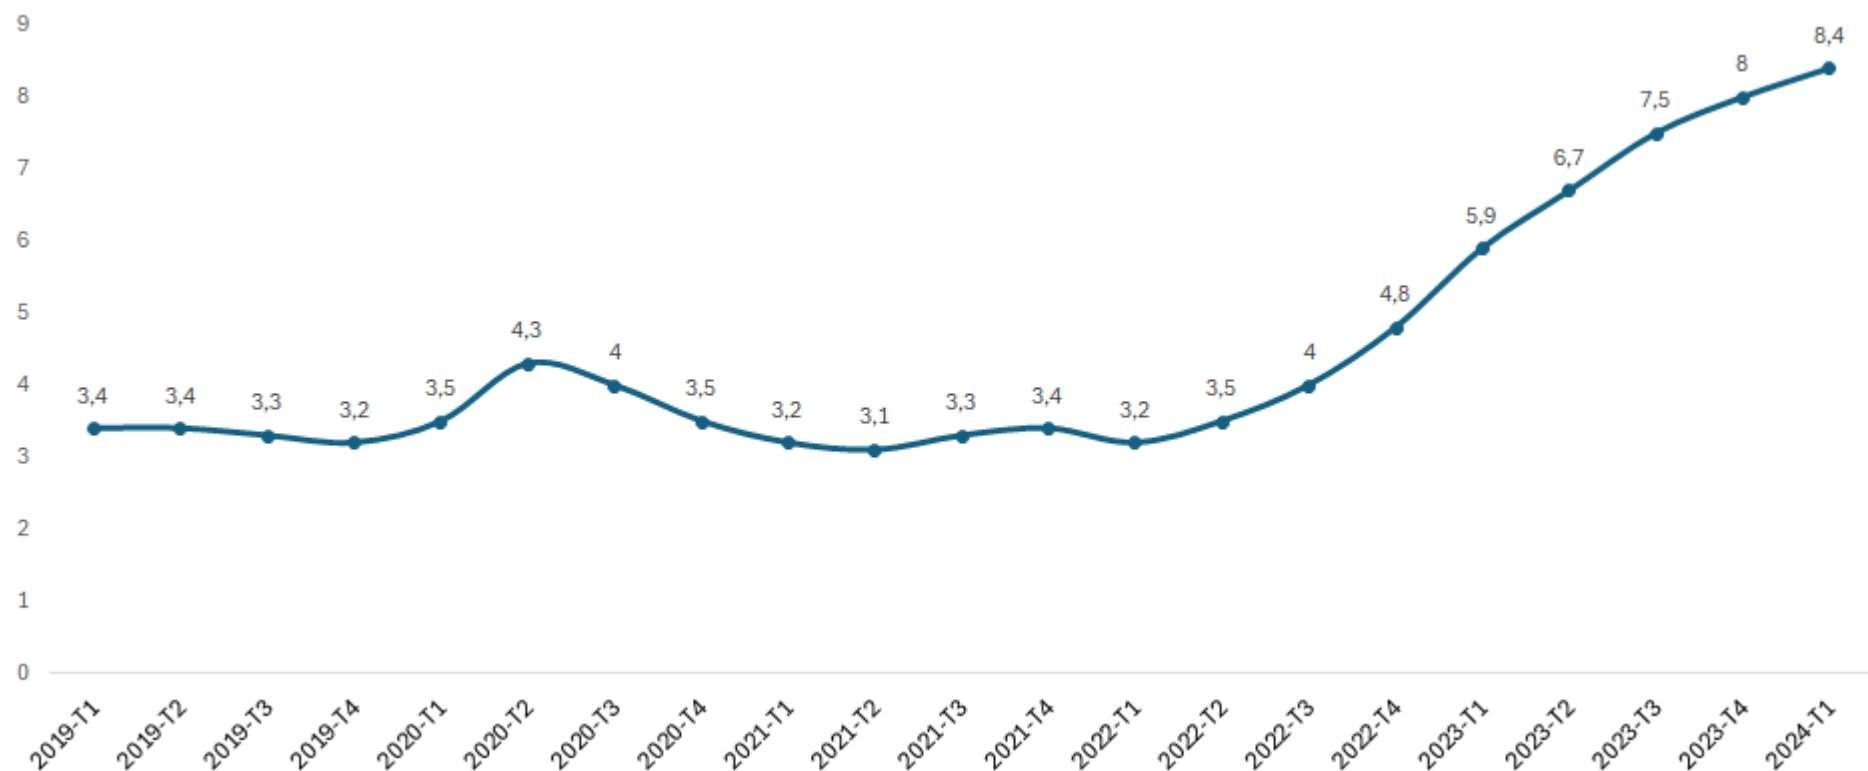

Délai moyen d'écoulement de l'encours de logements disponibles en nombre de trimestre

Périodes : Trimestre 1 2019 – Trimestre 1 2024

Source : Ministère de la transition écologique et de la cohésion des territoires

Enquête sur la commercialisation des logements neufs (ECLN) / France entière

Données corrigées des variations saisonnières et des jours ouvrables (CVS-CJO)

Nature du projet : Toutes

Types de logements : Toutes

Date de mise à jour : 17/05/2024