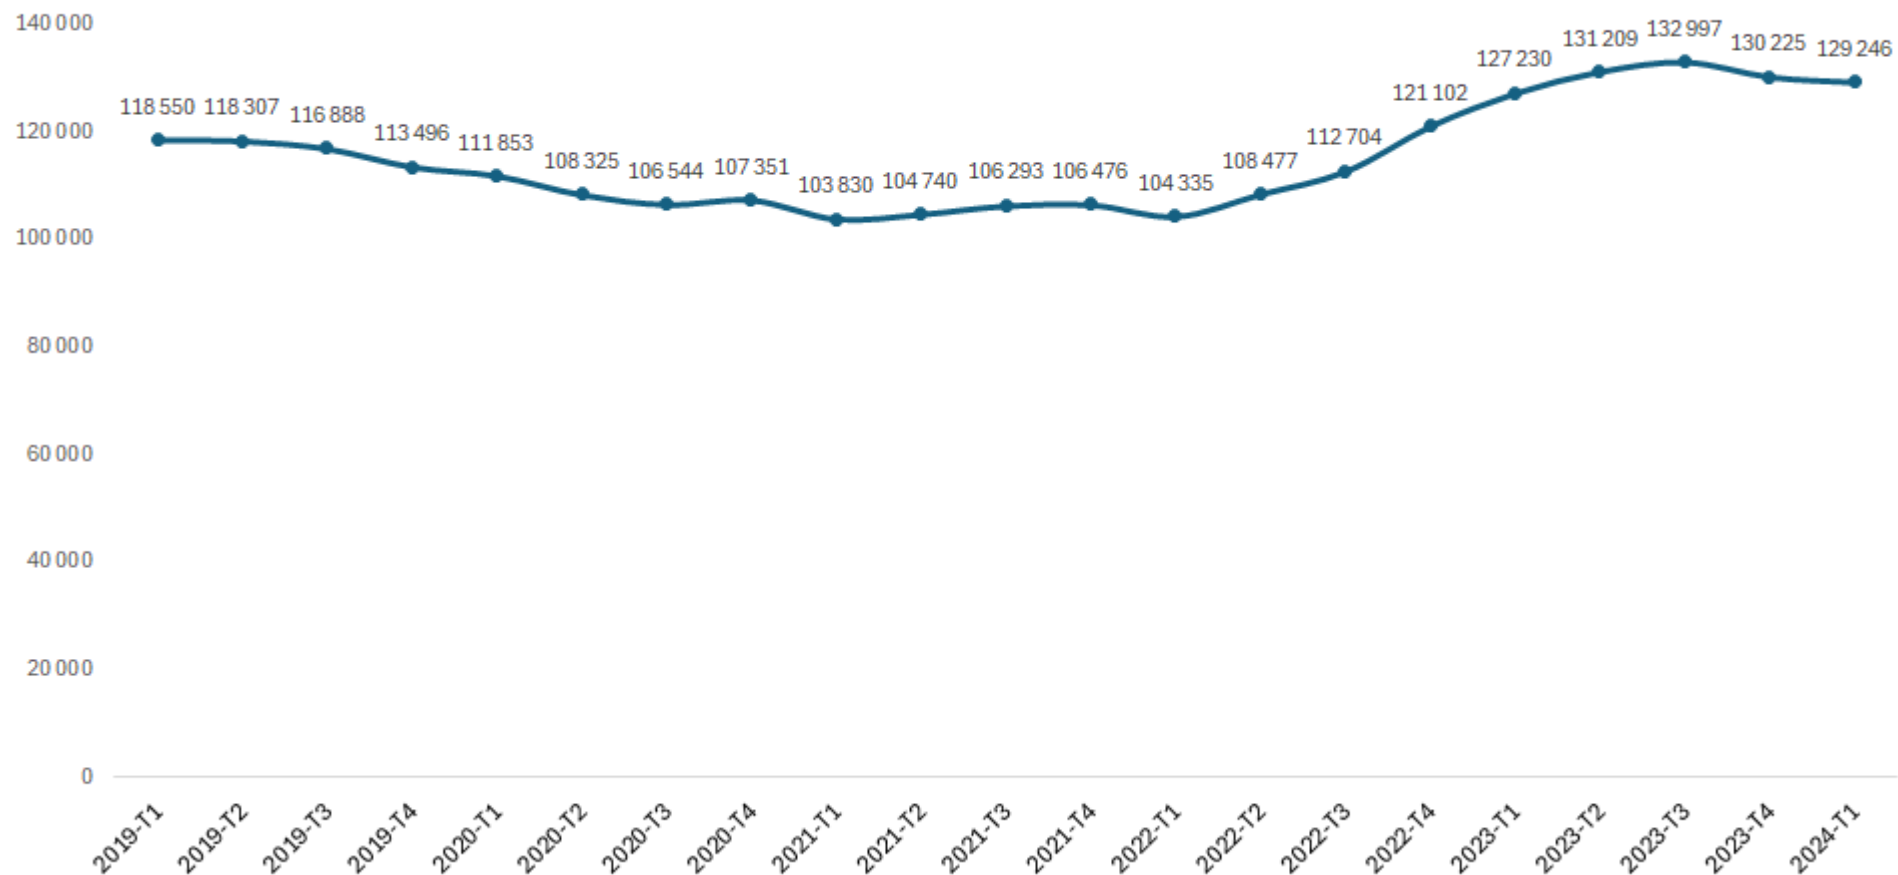

Encours de logements neufs disponibles à la vente aux particuliers par trimestre

Périodes : Trimestre 1 2019- Trimestre 1 2024

Source : Ministère de la transition écologique et de la cohésion des territoires

Enquête sur la commercialisation des logements neufs (ECLN) / France entière

Données corrigées des variations saisonnières et des jours ouvrables (CVS-CJO)

Nature du projet : Toutes

Types de logements : Toutes

Date de mise à jour : 17/05/2024