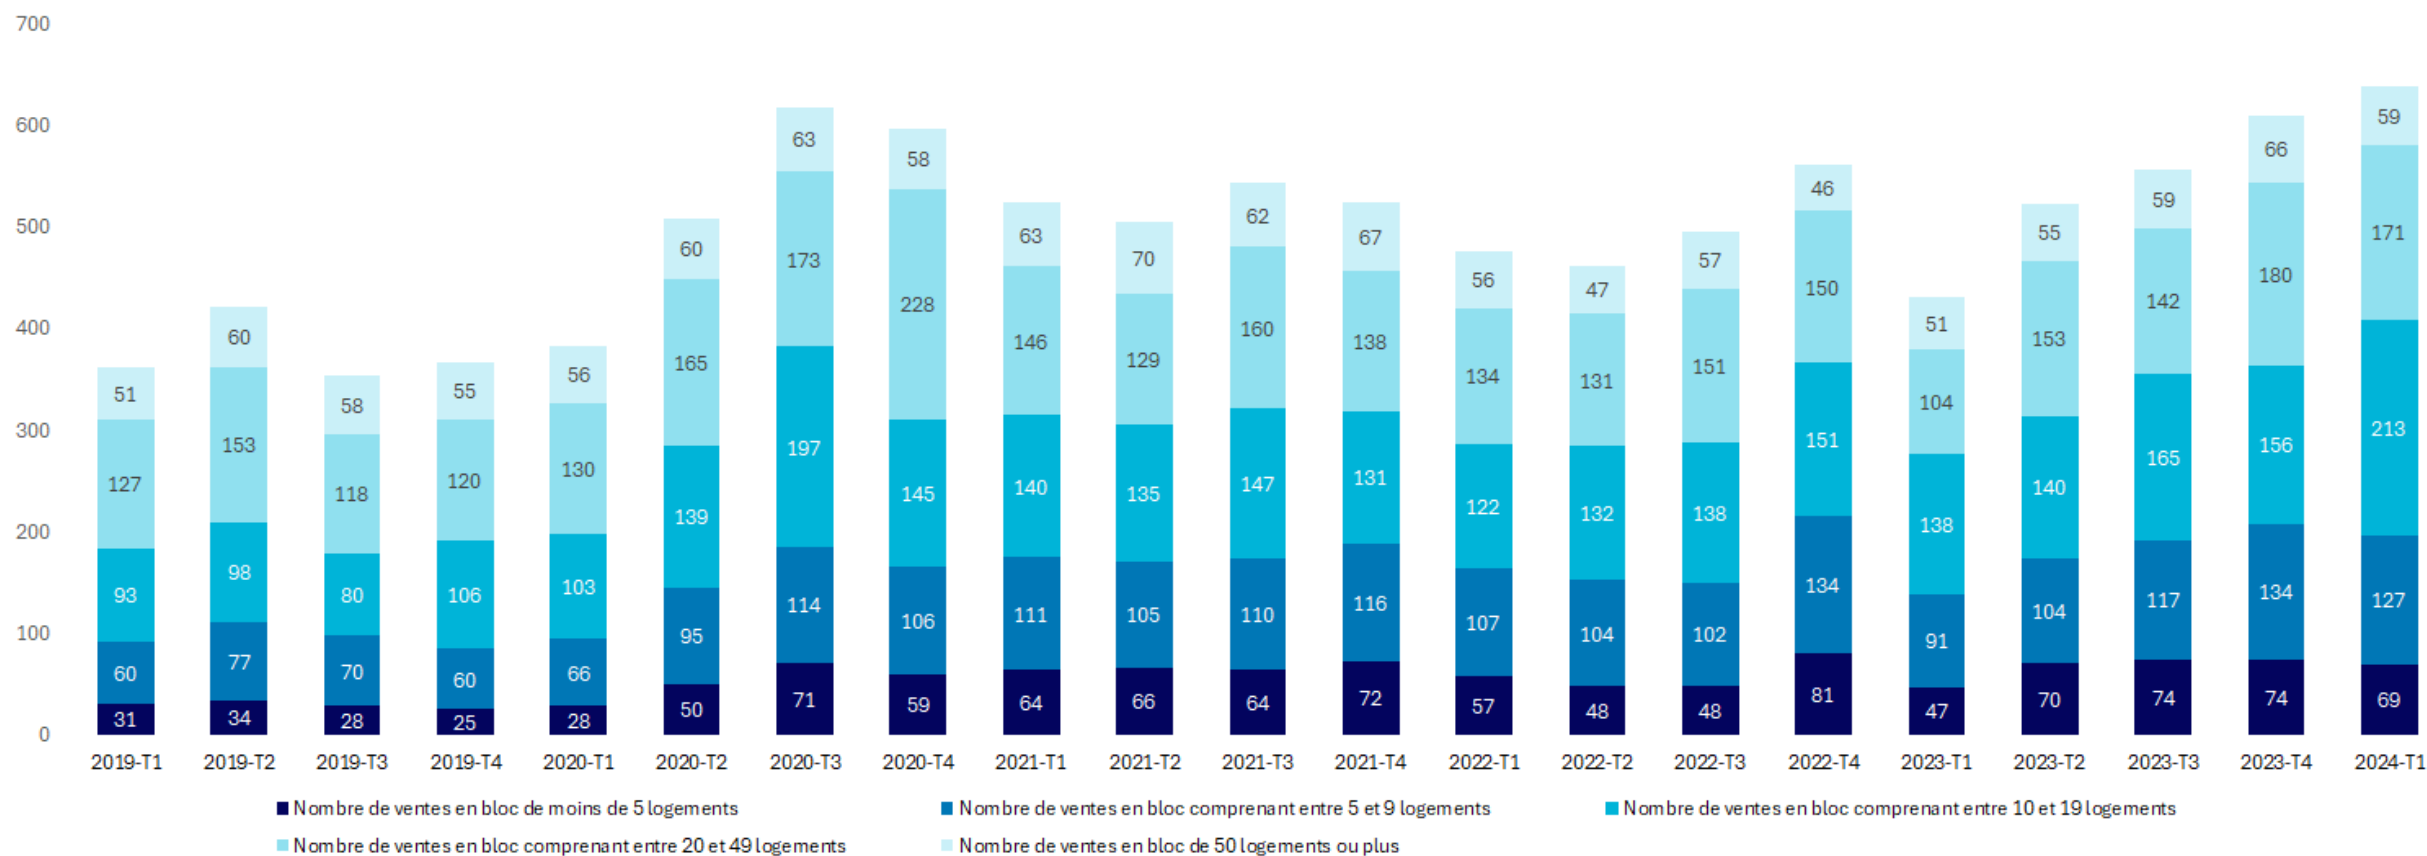

Périodes Trimestre 1 2019 - Trimestre 1 2024

**Source : Ministère de la transition écologique et de la cohésion des territoires**

Enquête sur la commercialisation des logements neufs (ECLN) / France entière

Données corrigées des variations saisonnières et des jours ouvrables (CVS-CJO)

Date de mise à jour : 17/05/2024

Nombre d'opérations de ventes en bloc par taille d'opération

Périodes Trimestre 1 2019 - Trimestre 1 2024