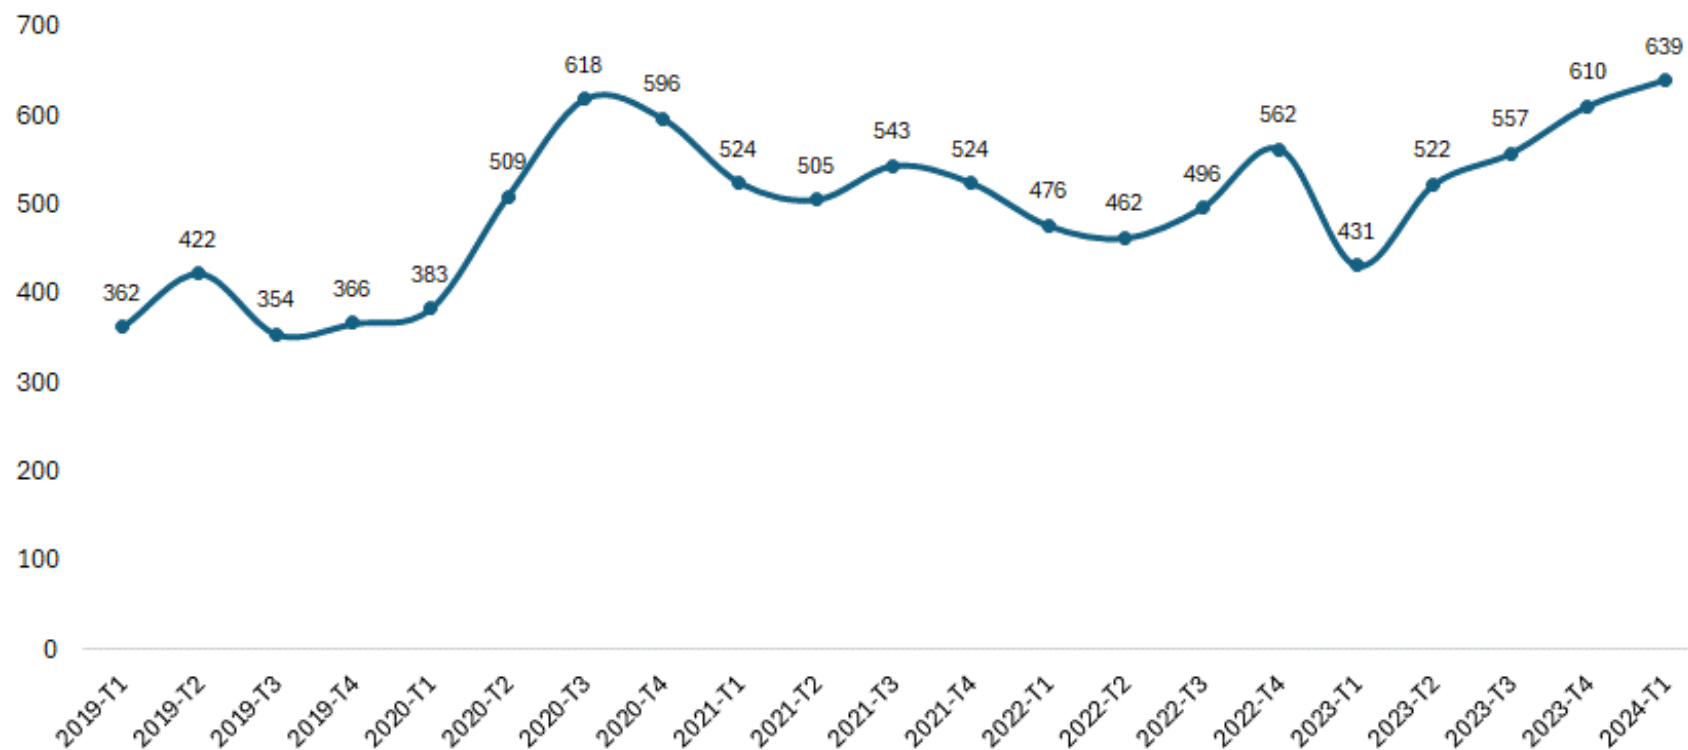

Nombre de ventes en bloc

Périodes Trimestre 1 2019 - Trimestre 1 2024

Source : Ministère de la transition écologique et de la cohésion des territoires

Enquête sur la commercialisation des logements neufs (ECLN) / France entière

Données corrigées des variations saisonnières et des jours ouvrables (CVS-CJO)

Date de mise à jour : 17/05/2024