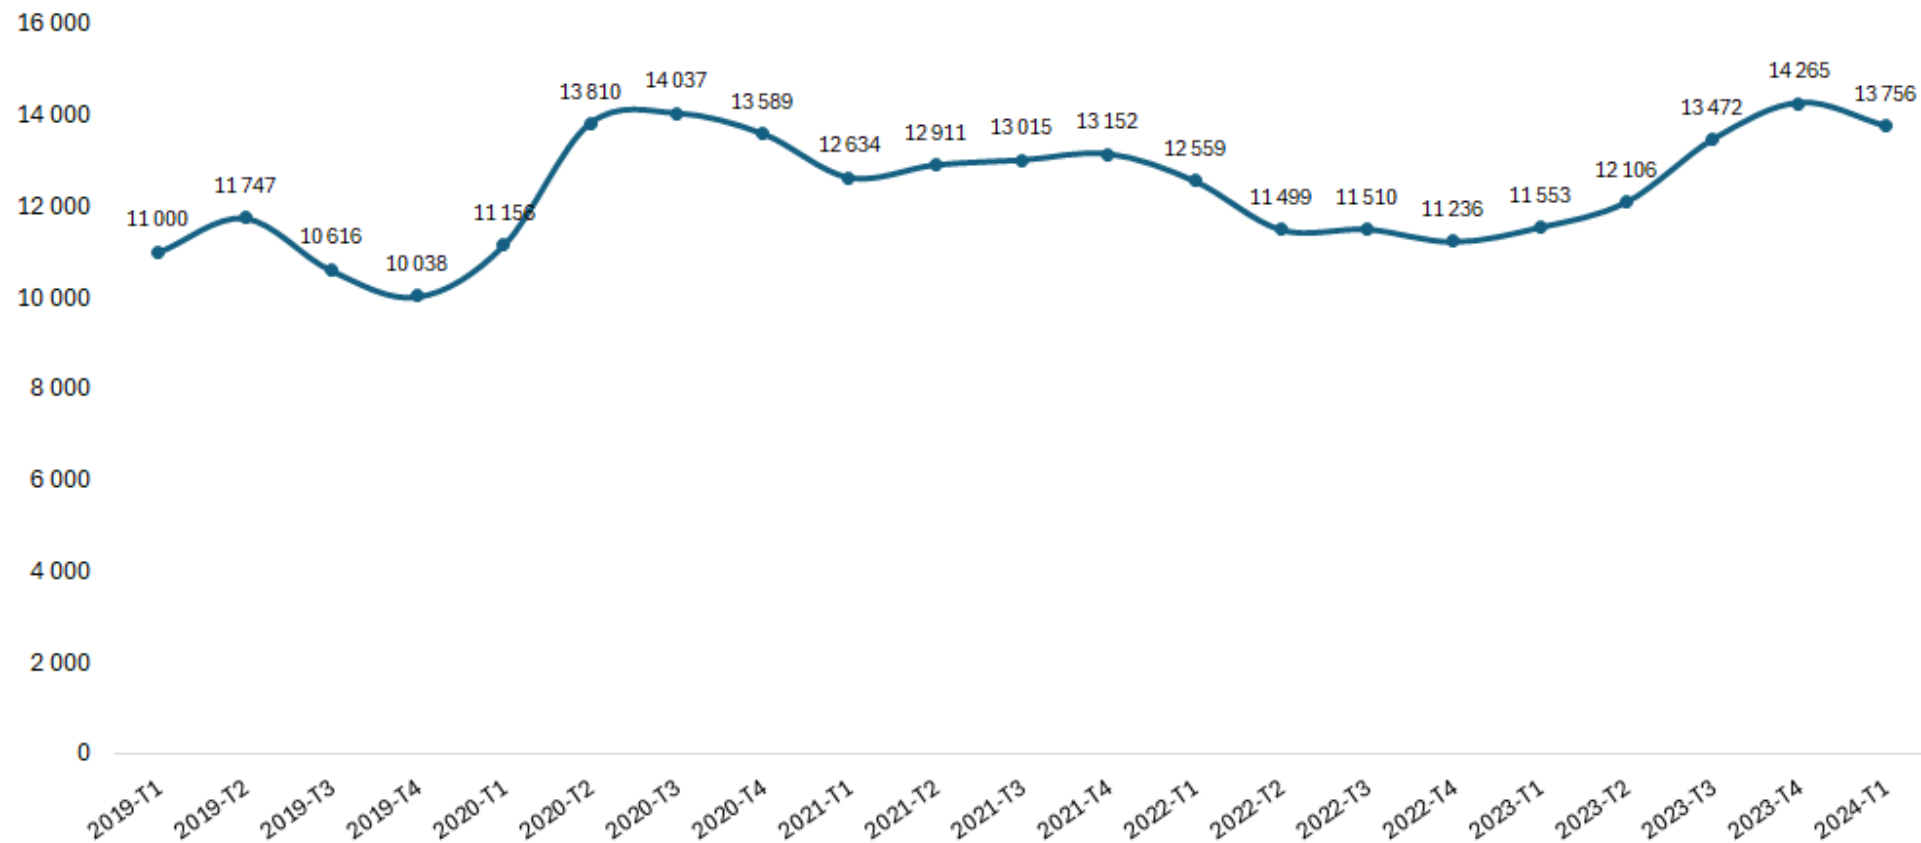

Nombre de logements neufs réservés lors de ventes en bloc

Périodes : Trimestre 1 2019 - Trimestre 1 2024

Source : Ministère de la transition écologique et de la cohésion des territoires

Enquête sur la commercialisation des logements neufs (ECLN) / France entière

Données corrigées des variations saisonnières et des jours ouvrables (CVS-CJO)

Date de mise à jour : 17/05/2024