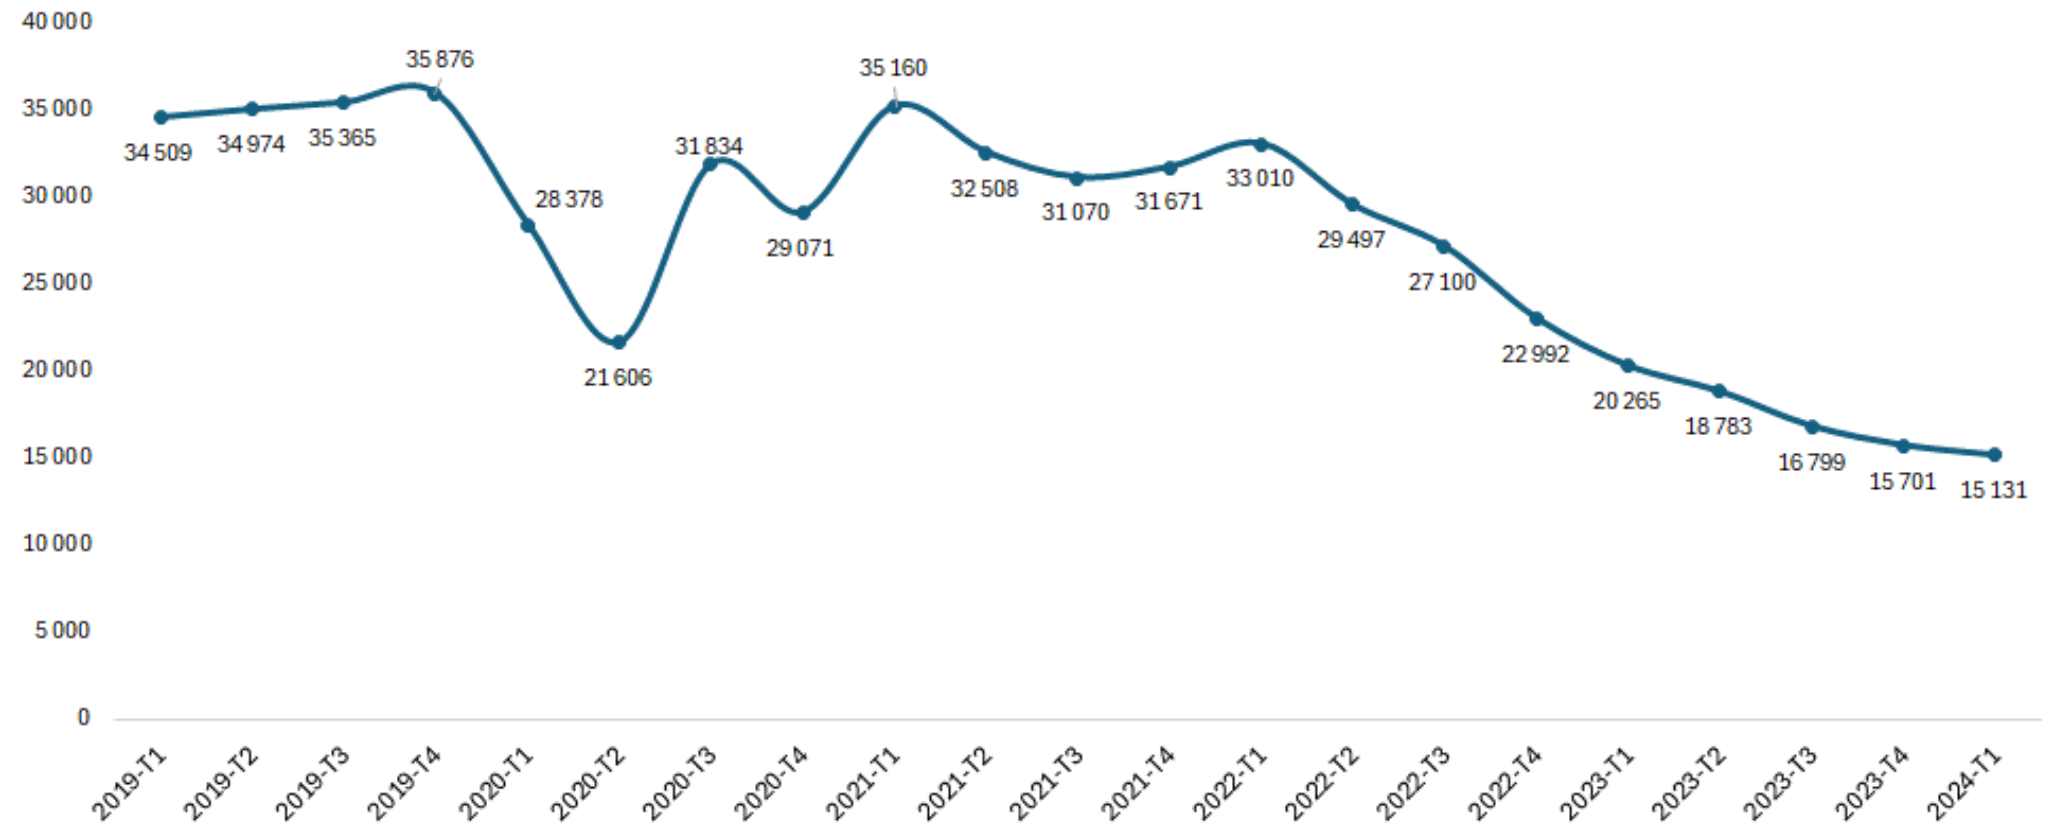

Nombre de logements neufs réservés à la vente par des particuliers par trimestre

Périodes : Trimestre 1 2019- Trimestre 1 2024

Source : Ministère de la transition écologique et de la cohésion des territoires

Enquête sur la commercialisation des logements neufs (ECLN) / France entière

Données corrigées des variations saisonnières et des jours ouvrables (CVS-CJO)

Nature du projet : Toutes

Types de logements : Toutes

Date de mise à jour : 17/05/2024