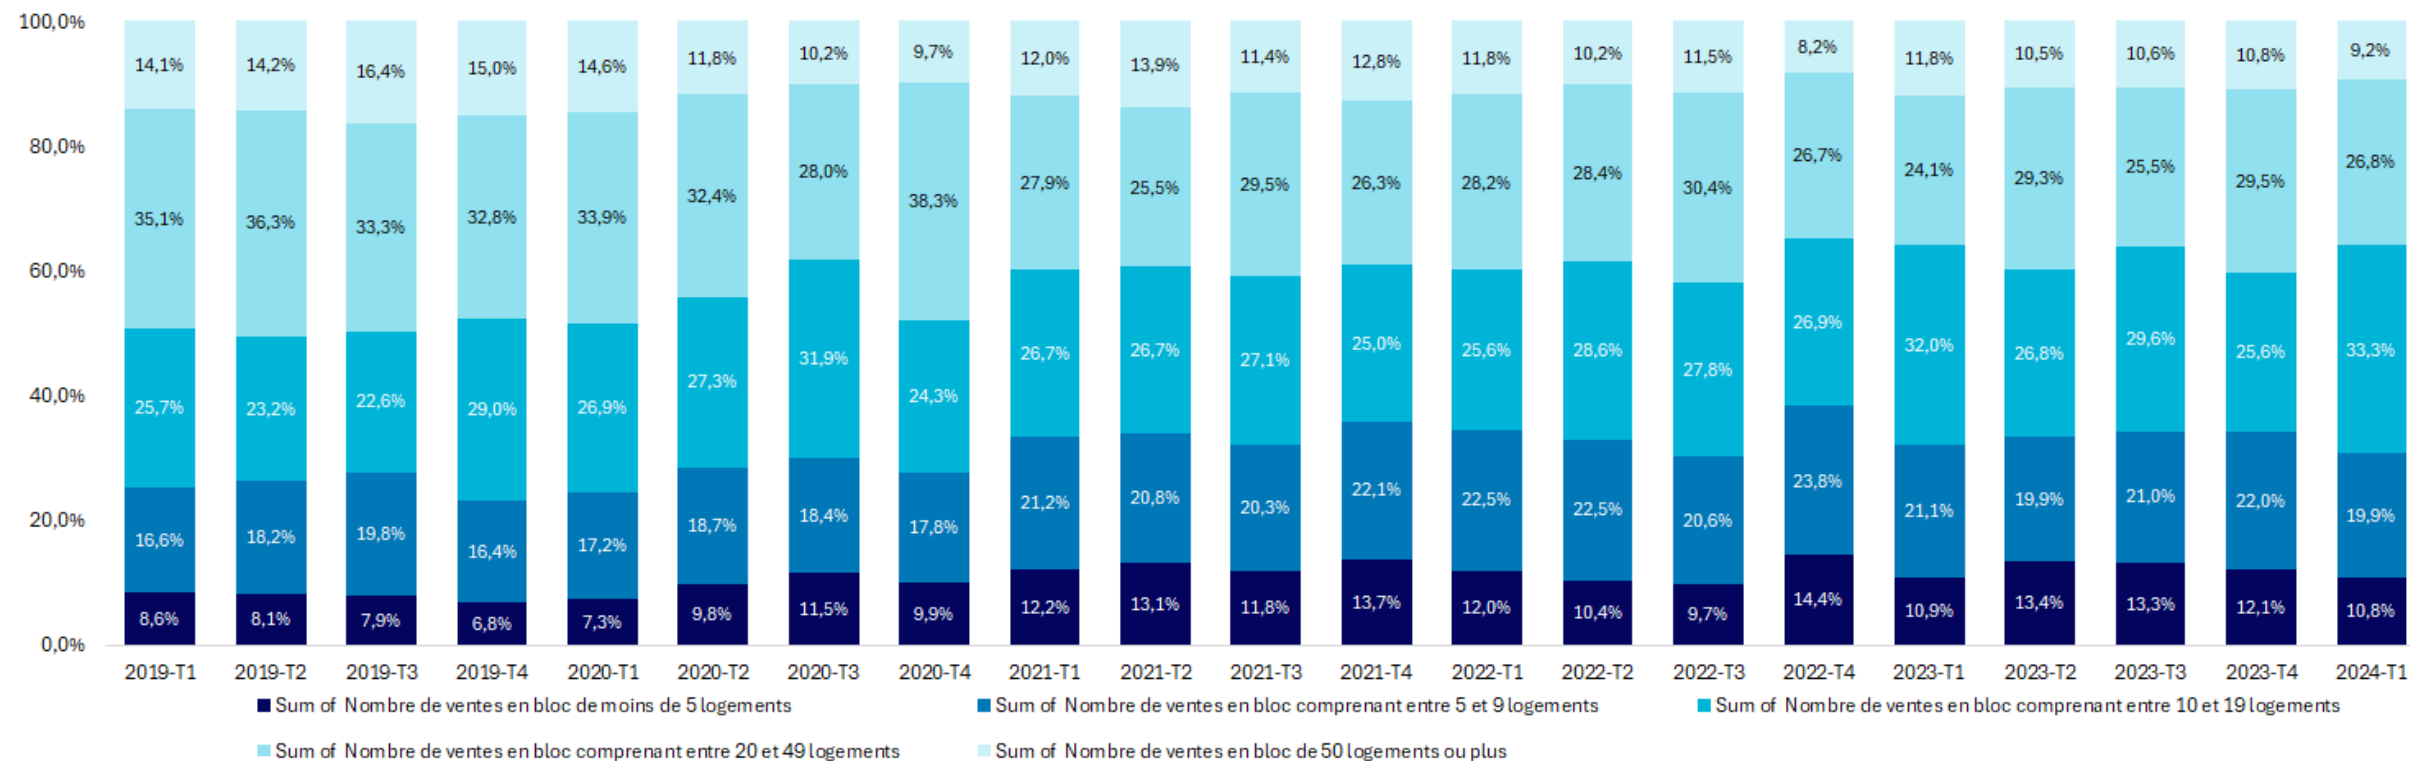

Part des ventes en bloc par taille d'opération

Périodes Trimestre 1 2019 - Trimestre 1 2024
120,0%

Source : Ministère de la transition écologique et de la cohésion des territoires
Enquête sur la commercialisation des logements neufs (ECLN) / France entière
Données corrigées des variations saisonnières et des jours ouvrables (CVS-CJO)
Date de mise à jour : 17/05/2024